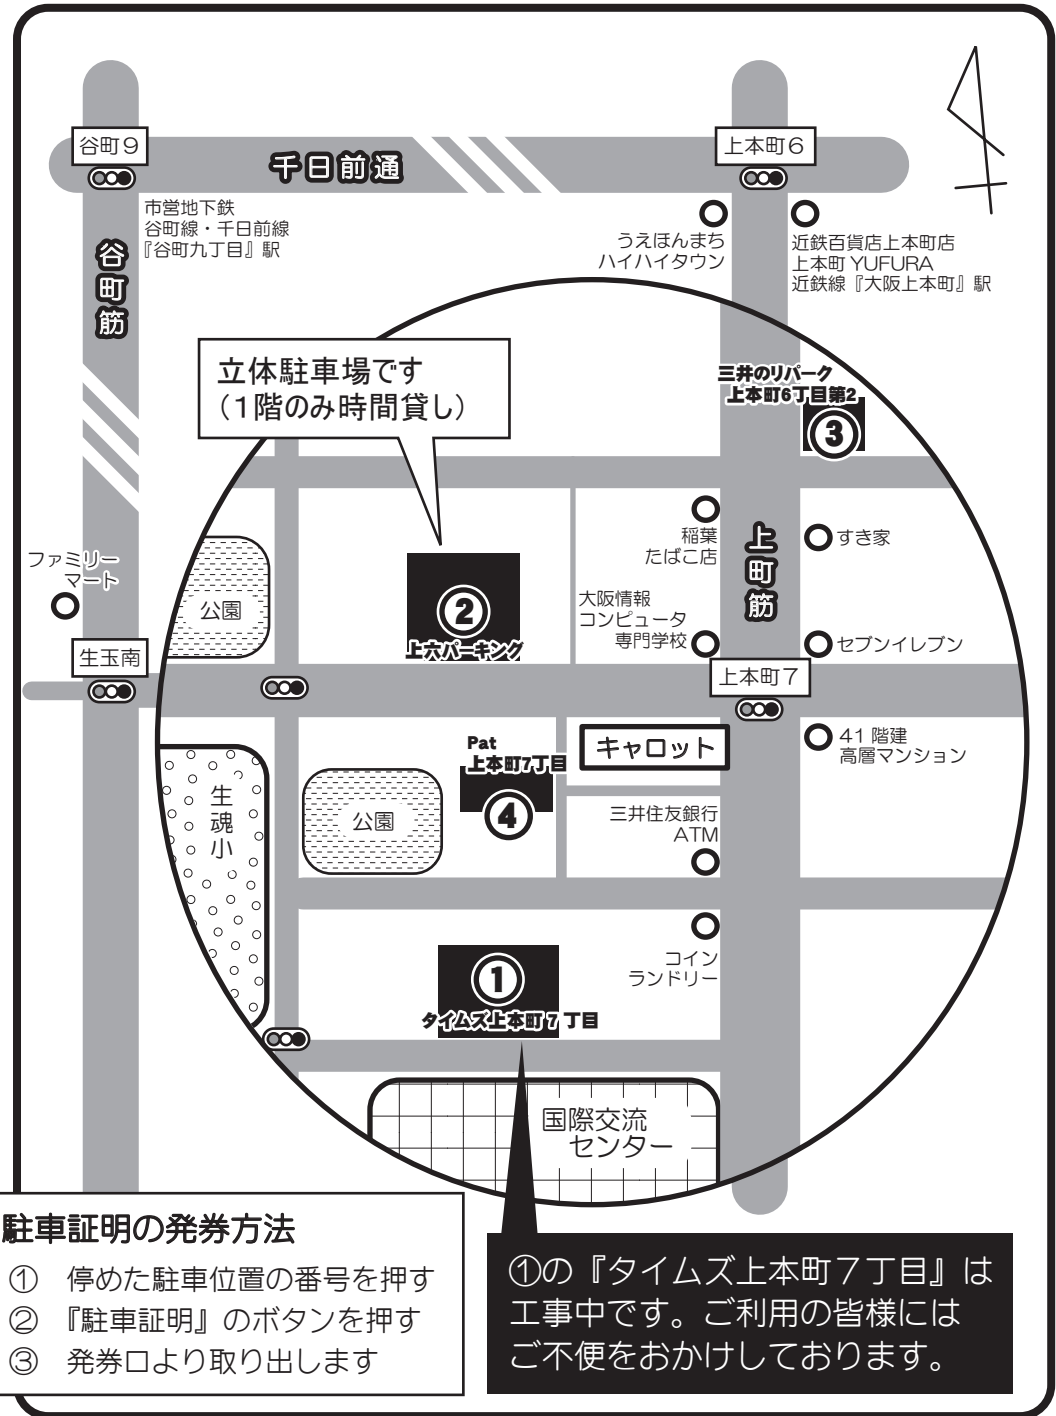

お車でご来店の方に...

駐車代

3,000円 (税抜) 以上
お買い上げで、

200円サービス

お車でお越しの方は、キャロットの近隣に多くございます
コインパーキングをぜひご利用ください。
当日のお買い上げ3,000円 (税抜) 以上の方に駐車代金の
サービスをご用意いたしております。コインパーキングを
ご利用になられた方は『**駐車証明・駐車券・領収書**』の
いずれかを、お会計の際レジスタッフまでご提示ください。
(ご提示いただくものは駐車場によって違います)

料金と駐車台数・キャロットからの距離・ご提示いただくもの

| | | | |
|--|----------------------|-----------------------------|------|
| ① | タイムズ (工事中) 上本町7丁目 | 200円/30分・8台 徒歩2分 (150m) | 駐車証明 |
| ② | 上六パーキング | 200円/30分・26台 徒歩2分 (140m) | 駐車券 |
| ③ | 三井のリパーク 上本町7丁目 | 300円/20分・7台 徒歩2分 (150m) | 駐車証明 |
| ④ | Pat 上本町7丁目 | 200円/60分・7台 徒歩1分 (60m) | 領収書 |
| ④に限り駐車サービスが受けられるのは、 当日駐車料お支払い後 となります。 お車に戻られて駐車料金をお支払いされたあと、その 領収書と当日のお買い 上げレシート をお持ちのうえ、再度レジスタッフまでお申し付け願います。 | | | |

※サービスの対象は**駐車当日限り**とさせていただきます
駐車代サービスは上記の駐車場に限らせていただきます

駐車証明の発券方法

- ① 停めた駐車位置の番号を押す
- ② 『駐車証明』のボタンを押す
- ③ 発券口より取り出します

①の『タイムズ上本町7丁目』は
工事中です。ご利用の皆様には
ご不便をおかけしております。

※料金は2017年8月現在のものです