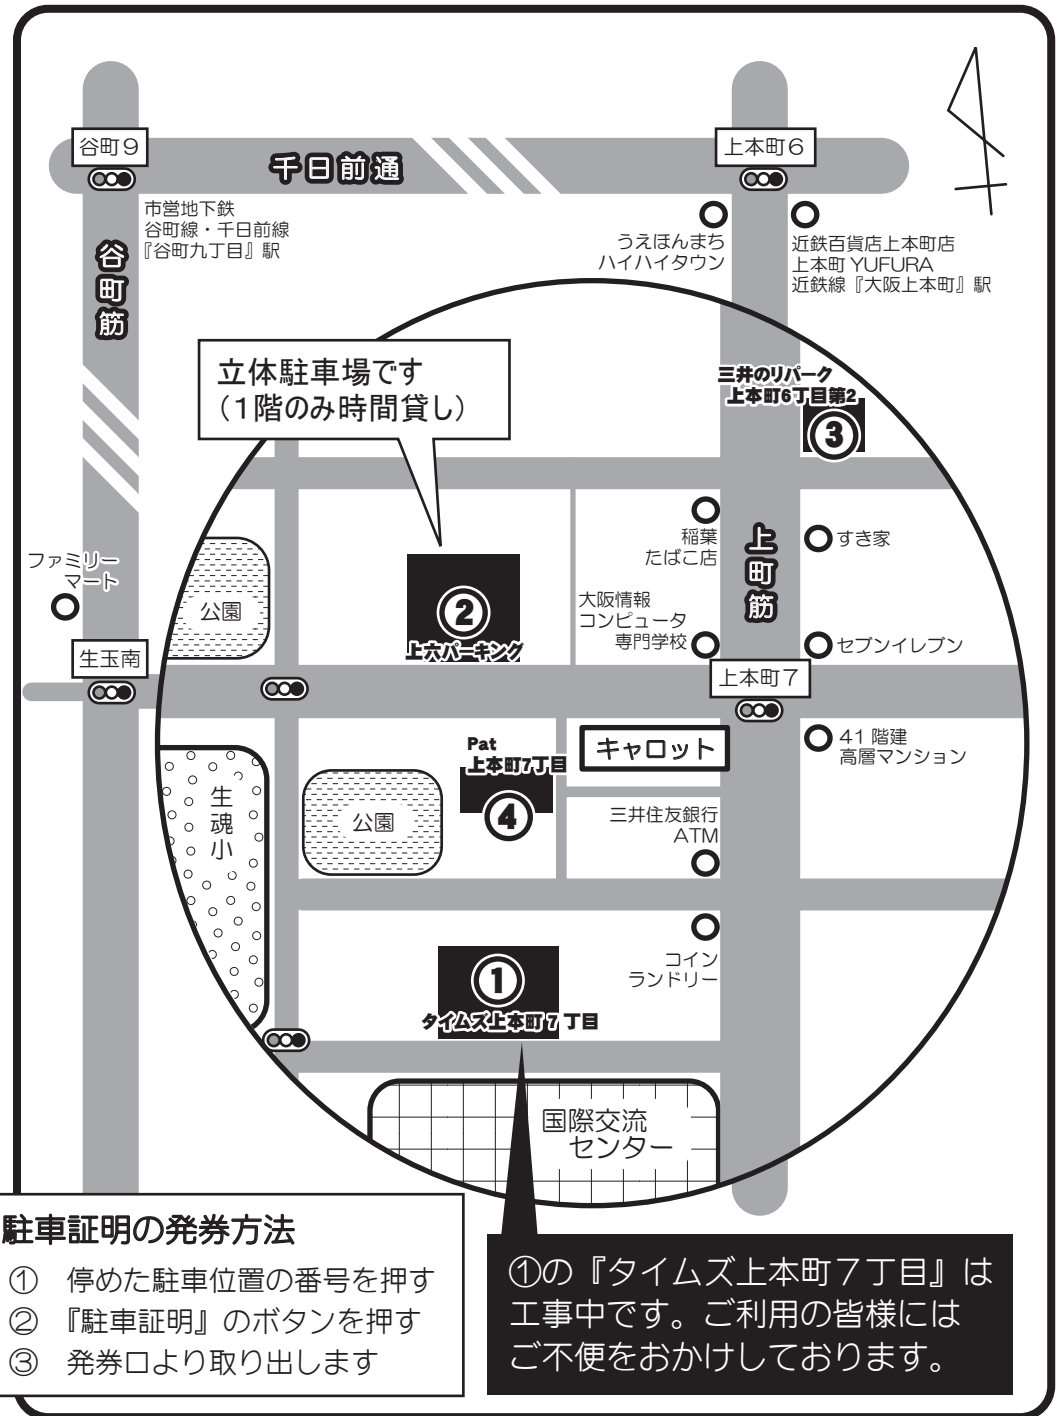

お車でご来店の方に...

駐車代

3,000円(税抜)以上
お買い上げで、

200円サービス

お車でお越しの方は、キャロットの近隣に多くございます
コインパーキングをぜひご利用ください。
当日のお買上げ3,000円(税抜)以上の方に駐車代金の
サービスをご用意いたしております。コインパーキングを
ご利用になられた方は『**駐車証明・駐車券・領収書**』の
いずれかを、お会計の際レジスタッフまでご提示ください。
(ご提示いただくものは駐車場によって違います)

料金と駐車台数・キャロットからの距離・ご提示いただくもの

①	タイムズ (工事中) 上本町7丁目	200円/30分・8台 徒歩2分(150m)	駐車証明
②	上六パーキング	200円/30分・26台 徒歩2分(140m)	駐車券
③	三井のリパーク 上本町7丁目	300円/20分・7台 徒歩2分(150m)	駐車証明
④	Pat 上本町7丁目	200円/60分・7台 徒歩1分(60m)	領収書
	④に限り駐車サービスが受けられるのは、 当日駐車料お支払い後 となります。 お車に戻られて駐車料金をお支払いされたあと、その 領収書と当日のお買い 上げレシート をお持ちのうえ、再度レジスタッフまでお申し付け願います。		

※サービスの対象は**駐車当日限り**とさせていただきます
駐車代サービスは上記の駐車場に限らせていただきます

駐車証明の発券方法

- ① 停めた駐車位置の番号を押す
- ② 『駐車証明』のボタンを押す
- ③ 発券口より取り出します

①の『タイムズ上本町7丁目』は
工事中です。ご利用の皆様には
ご不便をおかけしております。

※料金は2017年8月現在のものです